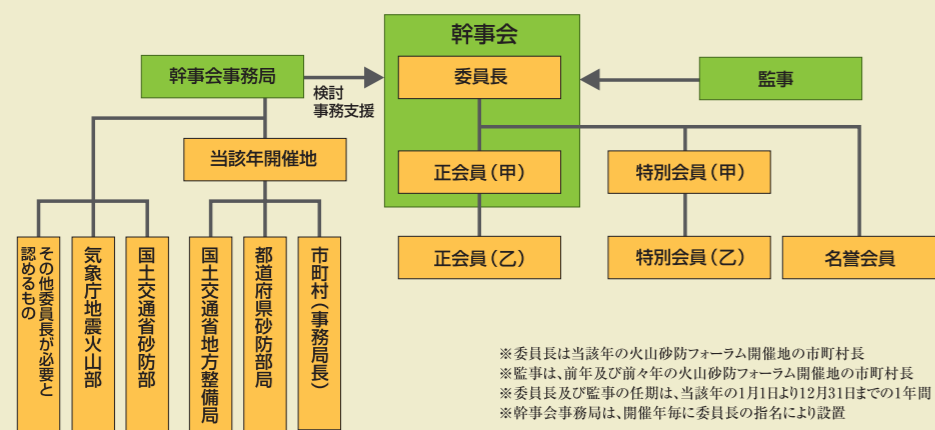

火山砂防フォーラム

事業案内

2022年版

火山砂防フォーラム委員会の組織

※委員長は当該年の火山砂防フォーラム開催地の市町村長
 ※監事は、前年及び前々年の火山砂防フォーラム開催地の市町村長
 ※委員長及び監事の任期は、当該年の1月1日より12月31日までの1年間
 ※幹事会事務局は、開催年毎に委員長の指名により設置

会員の種別

会員種別	会員となる資格等
1) 正会員(甲)	本会の目的に賛同し、所定の会費を納入した市町村長
2) 正会員(乙)	本会の目的に賛同し、その事業に協力する市町村長
3) 特別会員(甲)	本会の目的に賛同し、所定の会費を納入した団体等の組織
4) 特別会員(乙)	本会の目的に賛同し、その事業に協力する国機関、都道府県砂防部局等の組織
5) 名誉会員	本会の発展に著しい功績があった者で、委員会において推薦され、幹事会で承認された者

及び火山地域のすばらしい自然環境を後世に引き継ぎ、

火山災害から人命・財産を守り、安全で活力あふれる今後の火山地域づくりに資すると共に、

火山対策の砂防に寄与することを目的としています。

平成2年に活動を再開した長崎県雲仙・普賢岳では、翌平成3年より土石流・火砕流が頻発し、地域に大きな被害をもたらし、火山活動の推移や長期間の避難生活には、マスコミをはじめ全国から大きな関心が寄せられました。

このような状況を踏まえ、全国の活火山周辺の31の市町村は火山砂防事業を含む火山噴火対策などについての情報・意見交換をおこなうシンポジウムの開催を目的に「'91火山砂防フォーラム実行委員会」を組織し、火山砂防事業を展開していた国土交通省（当時、建設省）に協力を働き

民家に迫る火砕流(1991,5,26)

土石流による被害(1991,7,1)

火山砂防フォーラム委員会の事業

- 火山と地域の安全についての理解、火山防災や砂防に係る啓発および広報活動
- 安全で活力ある火山地域づくりに資する国際活動
- 会員や参加者相互の情報交換

火山砂防フォーラムは毎年1回、全国の活火山周辺で「火山を知り、火山とともに生きる」をテーマに開催し、火山砂防事業を含む火山噴火対策に関するパネルディスカッションや開催地住民の方々にむけた火山や火山噴火対策などに関する啓発プログラム・現地研修会を中心に実施しています。ハザードマップの普及や開催地域周辺における防災意識の維持、地域防災力の向上などに寄与していると学識界等からも評価されています。また、近年では技術士の資質の一層の向上を図り、研鑽を積むために継続教育プログラムの提供等も行っています。

講演

最新の噴火対応事例や噴火活動の経過報告など、各方面の専門家からの情報提供を行います。

■学識者による基調講演
新潟県糸魚川市(2008年)

研究発表

火山全般について研究した成果の発表を通じて、火山防災や砂防に係る啓発を行います。

■地元小学生による研究発表
秋田県仙北市(2012年)

ポスターセッション

火山を活かしたまちづくりや防災の取り組み事例について紹介し、活発な意見交換の場を提供します。