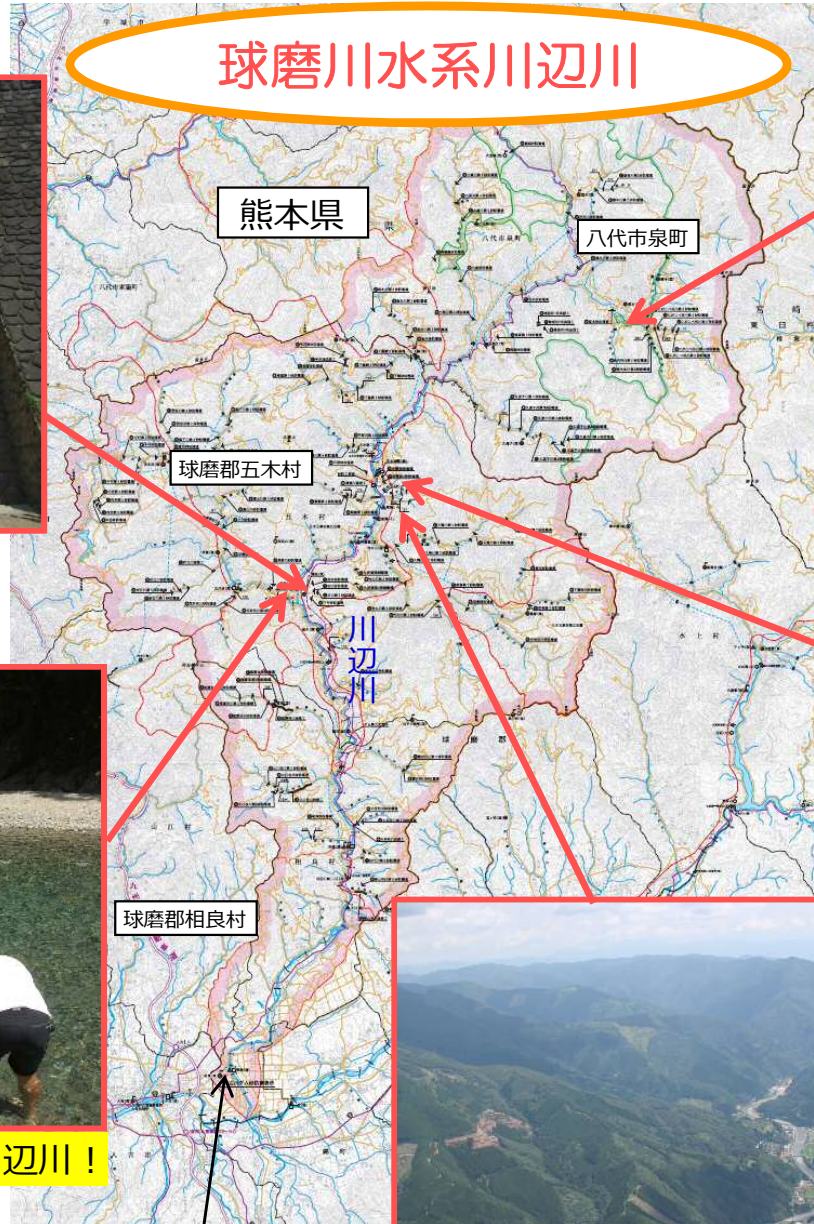

キャンプ砂防 in 川辺川の事例紹介

球磨川水系川辺川

砂防堰堤の大きさに圧倒！

熊本県

八代市泉町

球磨郡五木村

球磨郡相良村

川辺川ダム砂防事務所

満天の星を見に行こう！

昨年完成したばかりの砂防堰堤！

11年連続！水質日本一の清流 川辺川！

九州山地の大自然に囲まれた川辺川！

キャンプ砂防 in 川辺川の事例紹介

砂防事業概要説明

九州地形の成り立ちや歴史、砂防事業の必要性について学んでもらいます！

最新型のレーザ距離計を体験！

レーザ距離計を用いた緊急調査訓練

夜間投光器訓練

他では経験できない貴重な訓練を体験できます！

工事用道路現場見学

道路の擁壁に使用するEPSの軽さに驚き！女性でも軽々と持ち上げることができました！

熊本地震復旧工事現場見学

崩壊現場の規模の大きさに圧倒！

閉講式